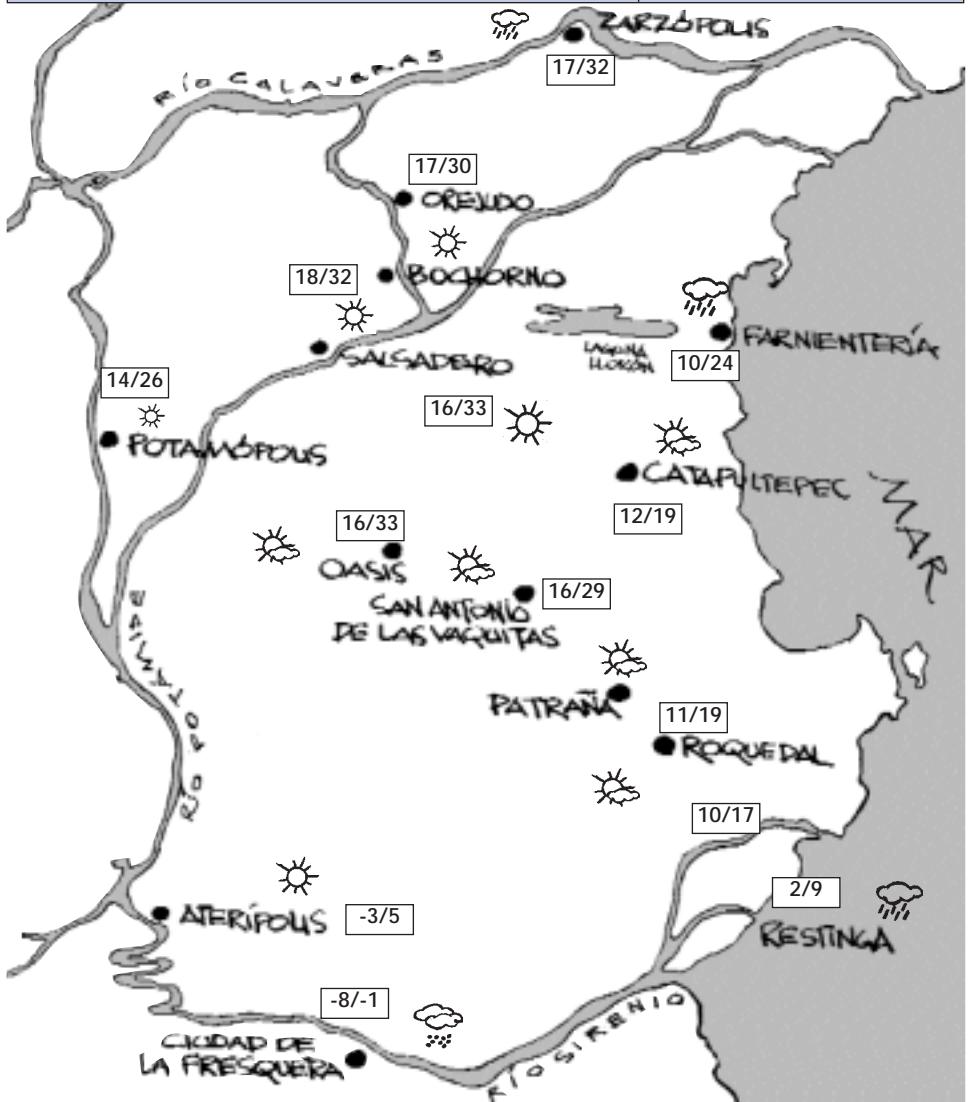

El Tiempo

Salida 6.32/ Puesta 18.55
 Salida 7.53/ Puesta 20.57
 Menguante 20 set.
 Nueva 27 set.
 Creciente 05 oct.

TRENGANIA